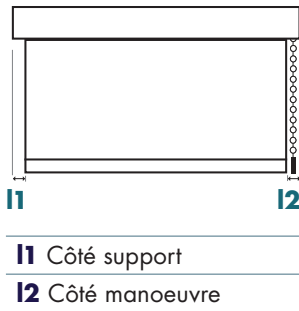

ESPACE ENTRE LE SUPPORT ET LE TISSU (GAP)